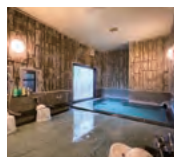

ホテル ルートイン 福井大和田

Fukui-ohwada

パンフレット掲載内容は変更している場合があります。
最新情報はホームページでご確認下さい。

ROUTE INN HOTELS

TEL[IP] 050-5576-7555
TEL 0776-52-7711

※050-5576-7555をご利用頂けない場合は、0776-52-7711をご利用くださいませ。

〒910-0836 福井県福井市大和田2丁目306番地
FAX 0776-52-7712