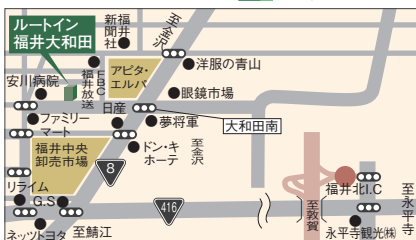

### 施設紹介

- 総客室数126室
- レストラン花茶屋 (朝食6:30~9:00)
- 食・呑み処 花々亭 (夕食18:30~22:00(ラストオーダー21:30) 座席数50席 定休日・日・祝)
- ラジウム人工温泉大浴場 (利用時間15:00~2:00 / 5:00~10:00)
- 全室インターネット回線完備 (LAN接続)
- リラクゼーションルーム

W.O.W.O.W

全室無料で視聴できます

### 交通のご案内 Access to the Hotel

**P** 無料駐車場 80台  
※大型・中型車  
要問合せ(有料)

- 北陸自動車道 福井インターより 車で約15分
- 北陸自動車道 福井北インターより 車で約8分
- JR北陸本線 福井駅より 車で約15分

お申し込み  
お問い合わせ

〒910-0836 福井県福井市大和田2丁目306番地  
TEL[IP] 050-5576-7555 / TEL 0776-52-7711  
※050-5576-7555をご利用頂けない場合は、0776-52-7711をご利用くださいませ。  
FAX 0776-52-7712