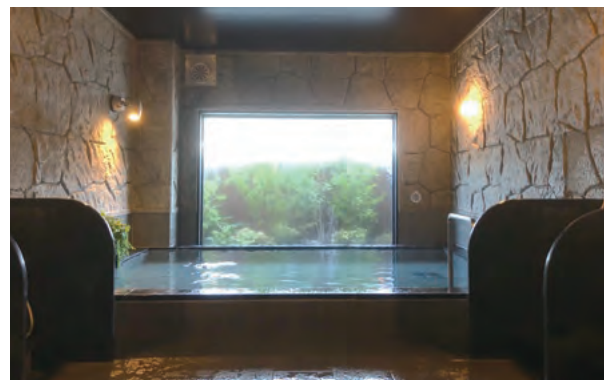

## ビジネスシーンを支える、上質な 多機能空間

パソコン  
スマートフォン<https://www.route-inn.co.jp/>Guest  
Room

客室

活性石人工温泉の  
広々とした大浴場が  
一日の疲れを癒します

Facility

大浴場

利用時間 15:00~2:00 / 5:00~10:00

ビジネスや観光で疲れた体は、活性石人工温泉の大浴場で  
ゆったりと癒していただくことができます。広々としたお風呂で  
手足を伸ばし、思う存分おくつろぎください。