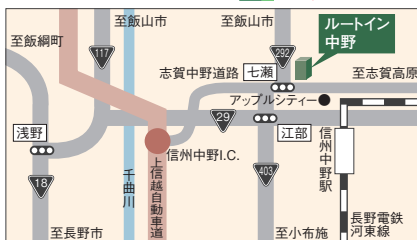

### 施設紹介

- 総客室数144室 (本館84室・東館60室)
- レストラン花茶屋  
(朝食6:30~9:00 夕食18:00~21:30  
(ラストオーダー21:00) 定休日:日・祝)
- 活性石人工温泉大浴場  
(利用時間15:00~2:00 / 5:00~10:00)
- 全室インターネット回線完備 (LAN接続)
- コインランドリー

W.O.W.O.W  
全室無料で視聴できます

### 交通のご案内 Access to the Hotel

**P** 無料駐車場 106台  
駐輪場 10台

- 上信越自動車道 信州中野インターより 車で約10分
- 長野電鉄 信州中野駅から 車で約10分

お申し込み  
お問い合わせ

〒383-0015 長野県中野市吉田字立石木99-1  
TEL[IP] 050-5847-7502  
※050-5847-7502をご利用頂けない場合は、0269-24-5300をご利用くださいませ。  
FAX 0269-22-8006