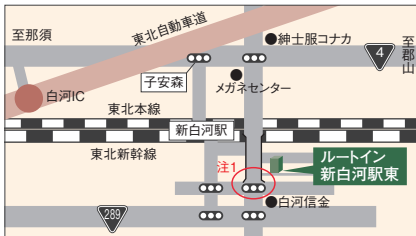

### 施設紹介

- 総客室数225室
- レストラン花茶屋  
(朝食 6:30~9:00 座席数52席)
- 食・呑み処 花々亭  
(夕食18:00~22:00 座席数52席 定休日:日・祝日)
- 人工温泉大浴場  
本館(活性石)男女別 西館(ラジウム)男性用  
(利用時間15:00~2:00 / 5:00~10:00)
- インターネットコーナー
- 全室インターネット回線完備(LAN接続)

### 交通のご案内 Access to the Hotel

**P** 無料平面駐車場  
137台

※近隣コインパーキング有り。(1泊  
800円)

※注1:ルートイン新白河駅東へお越しの際には、高架橋と信号の間に  
道がありますので、そちらを曲がって下さい。

- 東北自動車道 白河インターより 車で約10分
- 東北新幹線・JR東北本線 新白河駅より 徒歩約5分

お申し込み  
お問い合わせ 〒961-0856 福島県白河市新白河1-34-1  
**TEL 0248-24-1211** FAX 0248-24-9601