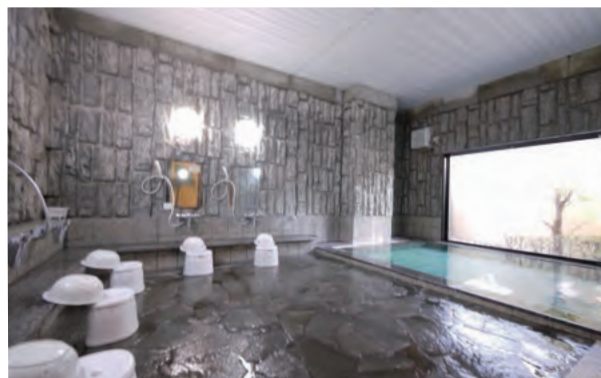

## Guest Room

客室

人工温泉の  
広々とした大浴場が  
一日の疲れを癒します

Facility

大浴場

利用時間 15:00~2:00 / 5:00~10:00

ビジネスや観光で疲れた体は、人工温泉の大浴場でゆったりと癒していただくことができます。広々としたお風呂で手足を伸ばし、思う存分お過ごしください。

心地良い安らぎと  
便利で快適なひとときを  
お届けするゲストルーム