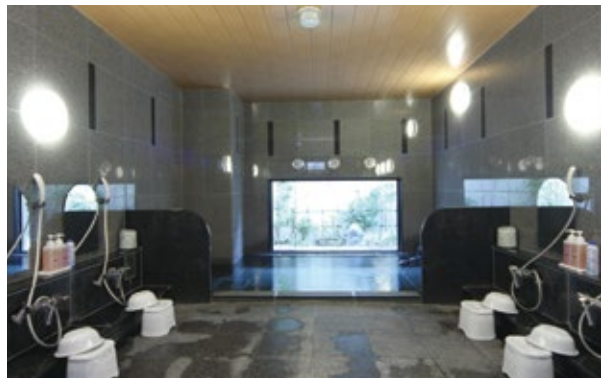

VOD 客室ビデオ
オンデマンド
ルームシアター
1室見放題 1,000円

加湿空気
清浄機
全客室設置

W.O.W.O.W

全室無料で視聴できます

Wi-Fi 全室つながります

Tavern

居酒屋

海鮮ダイニング
はなの夢海鮮ダイニング
まぐろやはなの夢

落ち着いた雰囲気の内にて「まぐろ」を中心としたオリジナルメニューをはじめ新鮮な魚介と豊富な種類のお酒が楽しめます。

利用時間 日～木 17:00～23:00 (LO22:30)
金・土 17:00～24:00 (LO23:30)

ラジウム人工温泉の
広々とした大浴場が
一日の疲れを癒します

Facility

大浴場

利用時間 15:00～2:00 / 5:00～10:00

ビジネスや観光で疲れた体は、ラジウム人工温泉の大浴場でゆったりと癒していただくことができます。広々としたお風呂で手足を伸ばし、思う存分おくつろぎください。