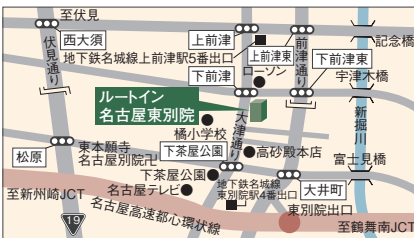

※ポイントの併用はできません。どちらか一方のポイントを選んでご利用いただけます。
※加盟店によりポイントの加算率は異なります。
※ポイントの加算はルートインホテルズ公式サイトまたはお電話等の予約のみが対象となります。

詳しくは、『ポイントコンシェルジュ』サイトをご覧ください
<https://routeinnhotels-point.com/>

施設紹介

- 総客室数230室
- レストラン花茶屋
朝食 6:30～9:00
夕食 18:00～22:00 (L.O.21:30)
定休日：日・祝日
- ラジウム人工温泉大浴場
(利用時間15:00～2:00 / 5:00～10:00)
- 全室インターネット回線完備 (LAN接続)

W.O.W.O.W

全室無料で視聴できます

Wi-Fi 全室つながります

バイキング
朝食無料

交通のご案内 Access to the Hotel

- P** タワー型立体駐車場(900円)
28台(普通車)
22台(ハイルーフ)
1泊(完全予約制)
サイズ制限あり
※予約制(電話のみ)

- 地下鉄名城線 上前津駅 5番出口より 徒歩約4分
- 地下鉄名城線 東別院駅 4番出口より 徒歩約6分
- 名古屋高速都心環状線 東別院出口より 車で約2分