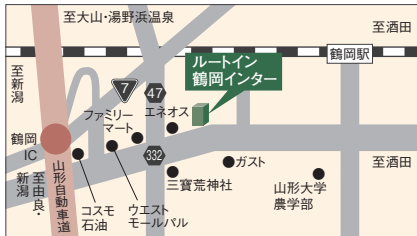

## d POINT CARD がたまる・つかえる！

ご宿泊代金  
**100円** (税別) につき **3**  
ポイント  
たまる

※ポイントの併用はできません。どちらか一方のポイントを選んでご利用いただけます。  
※加盟店によりポイントの加算率は異なります。  
※ポイントの加算はルートインホテルズ公式サイトまたはお電話等の予約のみが対象となります。

詳しくは、『ポイントコンシェルジュ』サイトをご覧ください  
<https://routeinnhotels-point.com/>

### 施設紹介

- 総客室数154室
- レストラン花茶屋 (朝食6:30~9:00)
- 食・呑み処 花々亭 (夕食18:00~22:00 座席数61席 定休日:土・日・祝日)
- 活性石人工温泉大浴場 (利用時間15:00~2:00 / 5:00~10:00)
- インターネットコーナー
- 全室インターネット回線完備 (LAN接続)

W.O.W.O.W 全室無料で視聴できます Wi-Fi 全室つながります バイクン朝食無料

### 交通のご案内 Access to the Hotel

**P** 無料平面駐車場  
94台 ※敷地内77台

- 山形自動車道 鶴岡インターより車で約3分
- JR羽越本線 鶴岡駅より車で約10分
- 庄内空港より車で約30分

お申し込み  
お問い合わせ 〒997-0047 山形県鶴岡市大塚町12-26  
**TEL 0235-26-2255** FAX 0235-26-2256