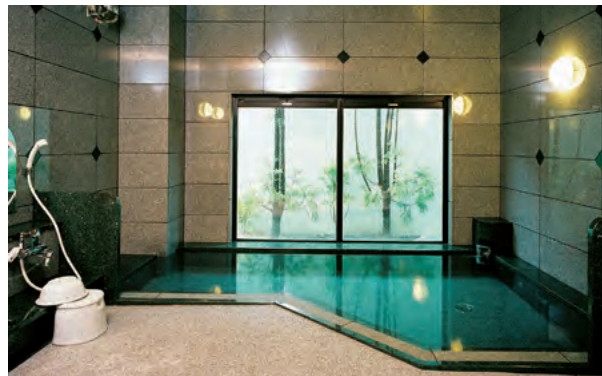

ラジウム人工温泉の  
広々とした大浴場が  
一日の疲れを癒します

Facility

大浴場

利用時間 15:00~2:00 / 5:00~10:00

ビジネスや観光で疲れた体は、ラジウム人工温泉の大浴場でゆったりと癒していただくことができます。広々としたお風呂で手足を伸ばし、思う存分おくつろぎください。

心地良い安らぎと  
便利で快適なひとときを  
お届けするゲストルーム

お客様のビジネスサポーターとして、安らぎと活力を備えていただくための空間づくりにこだわりました。明るく快適な部屋で、ゆったりとお過ごしください。