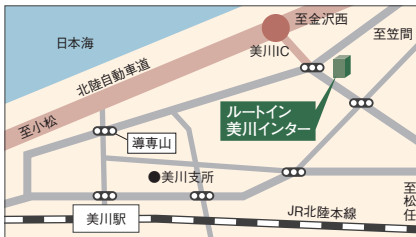

### 交通のご案内 Access to the Hotel

**P** 無料駐車場 95台  
※大型・中型車  
要問合せ (有料)

- 北陸自動車道 美川インターより 100m
- JR北陸本線 美川駅より 車で約5分

お申し込み  
お問い合わせ

〒929-0201 石川県白山市鹿島町2-1  
TEL 076-278-7711 FAX 076-278-7712