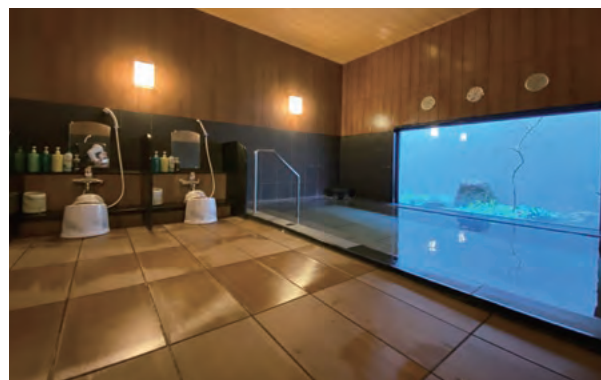

Wi-Fi 全室つながります

お客様を丁寧にお迎えする
明るく清潔なロビー

ホテルルートインが目指すのは、変わることのない日本のこころ。こだわりのおもてなしで、一人ひとりのお客様をお迎えます。

ラジウム人工温泉の
広々とした大浴場が
一日の疲れを癒します

Facility

大浴場

利用時間 15:00~2:00 / 5:00~10:00

ビジネスや観光で疲れた体は、ラジウム人工温泉の大浴場でゆったりと癒していただくことができます。広々としたお風呂で手足を伸ばし、思う存分おくらげください。