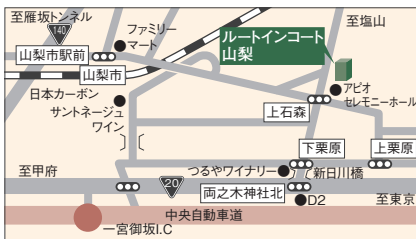

## d POINT CARD がたまる・つかえる！

ご宿泊代金  
100円  
につき  
3  
ポイント  
たまる

※ポイントの併用はできません。どちらか一方のポイントを選んでご利用いただけます。  
※加盟店によりポイントの加算率は異なります。  
※ポイントの加算はルートインホテルズ公式ウェブサイトまたはお電話等の回答予約のみが対象となります。

詳しくは、『ポイントコンシェルジュ』サイトをご覧ください  
<https://routeinnhotels-point.com/>

### 施設紹介

- 総客室数85室
- レストラン花茶屋  
(朝食6:45~9:00 夕食18:00~22:00)  
(座席数60席 定休日:日・祝日)
- 活性石人工温泉大浴場  
(利用時間  
平日 女性 20:00~22:00  
男性 女性の時間帯以外  
土・日・祝日はホテルへ  
お問い合わせ下さい。)
- 全室インターネット回線完備(LAN接続)

W.O.W.O.W

全室無料で視聴できます

### 交通のご案内 Access to the Hotel

**P** 無料平面駐車場  
49台

- 中央自動車道 一宮御坂インターより 車で約15分
- 中央自動車道 勝沼インターより 車で約15分
- JR中央本線 山梨市駅より 車で約5分

お申し込み  
お問い合わせ  
〒405-0014 山梨県山梨市上石森字吉原187-3  
TEL 0553-23-2011 FAX 0553-23-2012