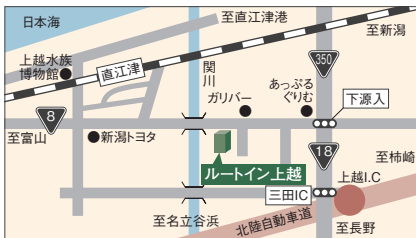

### 施設紹介

- 総客室数126室
- レストラン花茶屋 (朝食6:30~9:00)
- 食・呑み処 花々亭 (夕食18:00~22:00 ラストオーダー21:30) (座席数65席 定休日:日・祝日)
- 活性石人工温泉大浴場 (利用時間15:00~2:00 / 5:00~10:00)
- 液晶26型テレビ客室シアター
- 全室インターネット回線完備 (LAN接続)

W.O.W.O.W

全室無料で視聴できます

### 交通のご案内 Access to the Hotel

無料駐車場 90台

電気自動車用  
充電スタンド

- 北陸自動車道 上越インターより 車で約3分
- えちごトキめき鉄道 直江津駅より 車で約5分
- 北陸新幹線 上越妙高駅より 車で約20分

お申し込み  
お問い合わせ

〒942-0064 新潟県上越市塩屋新田字下之曲り157-1  
TEL 025-531-3233 FAX 025-531-3223