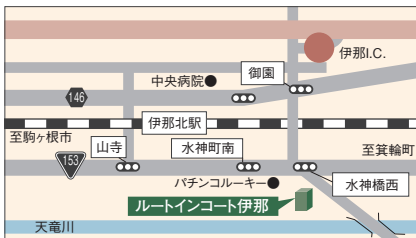

d POINT CARD がたまる・つかえる！

ご宿泊代金
100円 (税別) につき **3**
ポイント
たまる

※ポイントの併用はできません。どちらか一方のポイントを選んでご利用いただけます。
※加盟店によりポイントの加算率は異なります。
※ポイントの加算はルートインホテルズ公式サイトまたはお電話等の面談予約のみが対象となります。

詳しくは、『ポイントコンシェルジュ』サイトをご覧ください
<https://routeinnhotels-point.com/>

施設紹介

- 総客室数99室
- 液晶26型テレビ客室シアター
- レストラン花茶屋
- インターネットコーナー
- 朝食6:45～9:00 夕食18:00～21:30
- ラストオーダー21:00 座席数48席 定休日:日・祝日
- 全室インターネット回線完備 (LAN接続)
- 活性石人工温泉大浴場
- (利用時間15:00～2:00 / 5:00～10:00)

W.O.W.O.W

全室無料で視聴できます

Wi-Fi 全室つながります

バイキング
朝食無料

交通のご案内

Access to the Hotel

P 無料平面駐車場 63台
マイクロ以上要予約

- 中央自動車道 伊那インターより車で約5分
- JR飯田線 伊那北駅より徒歩約15分 車で約3分

お申し込み
お問い合わせ

〒396-0023 長野県伊那市山寺1536-1
TEL 0265-73-1006 FAX 0265-73-1016

オンライン予約

パソコン <https://www.route-inn.co.jp/>
スマートフォン <https://www.route-inn.co.jp/sp/>

2019年10月発行

HOTEL ROUTE INN

ホテル ルートインコート 伊那

Ina

パンフレット掲載内容は変更している場合があります。
最新情報はホームページでご確認下さい。

ROUTE INN HOTELS