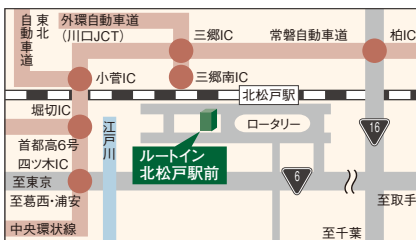

dポイントカード

d POINT CARD がたまる・つかえる！

ご宿泊代金
100円 (税別) につき **3**
ポイント
たまる

※ポイントの併用はできません。どちらか一方のポイントを選んでご利用いただけます。
※加盟店によりポイントの加算率は異なります。
※ポイントの加算はルートインホテルズ公式ウェブサイトまたはお電話等の照会予約のみが対象となります。

詳しくは、『ポイントコンシェルジュ』サイトをご覧ください
<https://routeinnhotels-point.com/>

施設紹介

- 総客室数124室
- 液晶26型テレビ客室シアター
- レストラン花茶屋 (朝食6:45~9:00)
- 全室インターネット回線完備 (LAN接続)

WOWOW
全室視聴できます

Wi-Fi 全室つながります

バイキング
朝食無料

交通のご案内 Access to the Hotel

- P** 有料駐車場 (要予約)
軽自動車3台、普通車3台
(1泊1,500円)
中型車1台
(1泊2,500円)

- 首都高速道路 四ツ木インターより 車で約30分
- 常盤自動車道 柏インターより 車で約30分
- 外環自動車道 三郷南インターより 車で約15分
- JR常磐線 (東京メトロ千代田線直通) 北松戸駅東口より 徒歩約1分

お申し込み
お問い合わせ TEL 271-0064 千葉県松戸市上本郷888
TEL 047-369-5511 FAX 047-369-2288

オンライン予約

パソコン
スマートフォン <https://www.route-inn.co.jp/>

2023年1月発行

HOTEL ROUTE INN

ホテル ルートイン 北松戸駅前

Kita-matsudo-ekimae

パンフレット掲載内容に変更している場合があります。
最新情報はホームページでご確認下さい。

ROUTE INN HOTELS

TEL 047-369-5511

〒271-0064 千葉県松戸市上本郷888
FAX 047-369-2288