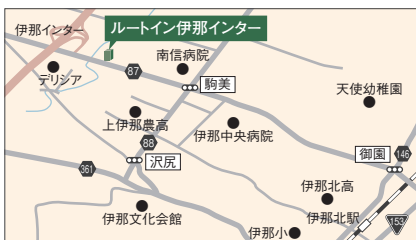

Pontaカードはお持ちですか？ Ponta

ルートインホテルズ PontaVISAカード

初年度年会費
入会金無料

通常宿泊
ポイント
100円
につき
3
ポイント
たまる

カード決済で
ボーナスポイント
7
ポイント
たまる

**10
ポイント
たまる**

※加算時期は異なります。

ルートインホテルズ Pontaカード

年会費
入会金無料

ご宿泊代金
100円
（税別）
につき
3
ポイント
たまる

dポイントカード d POINT CARD がたまる・つかえる！

ご宿泊代金
100円
（税別）
につき
3
ポイント
たまる

※ポイントの併用はできません。どちらか一方のポイントを選んでご利用いただけます。
※加盟店によりポイントの加算率は異なります。
※ポイントの加算はルートインホテルズ公式サイトまたはお電話等の照会予約のみが対象となります。

詳しくは、『ポイントコンシェルジュ』サイトをご覧ください
<https://routeinnhotels-point.com/>

施設紹介

- ○総客室数118室
- ○液晶26型テレビ客室シアター
- ○レストラン花茶屋 (6:30~9:00)
- ○全室インターネット回線完備 (LAN接続)
- ○食・呑み処 花々亭
  (夕食18:00~22:00 座席数46席
  定休日:日曜 (翌日が祝日の場合は最終日))
- ○ラジウム人工温泉大浴場
  (利用時間15:00~2:00 / 5:00~10:00)

W.O.W.O.W

全室無料で視聴できます

Wi-Fi 全室つながります

交通のご案内

Access to the Hotel

1. **P** 無料
   平面駐車場101台
   ※中型車受入れ可(5台)
   (要予約)

- ●JR飯田線 伊那北駅より 車で約8分
- ●中央自動車道 伊那インターより 車で約1分

お申し込み
お問い合わせ
〒399-4511 長野県上伊那郡南箕輪村8293-1
TEL 0265-71-4411 FAX 0265-71-4412

オンライン予約

パソコン <https://www.route-inn.co.jp/>
スマートフォン <https://www.route-inn.co.jp/sp/>

2021年10月発行

HOTEL ROUTE INN

ホテル ルートイン 伊那インター

Ina-inter

パンフレット掲載内容に変更している場合があります。
最新情報はホームページでご確認下さい。

ROUTE INN HOTELS

TEL 0265-71-4411

〒399-4511 長野県上伊那郡南箕輪村8293-1
FAX 0265-71-4412