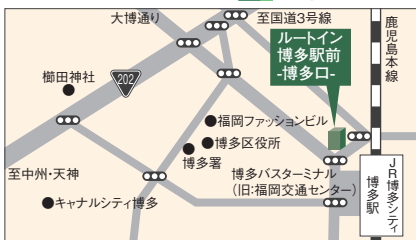

ご宿泊代金
100円
（税別）
につき
3
ポイント
たまる

※ポイントの併用はできません。どちらか一方のポイントを選んでご利用いただけます。
※強盗によりポイントの加算等はなりません。
※ポイントの加算はルートインホテルズ公式サイトまたはお電話等の面談予約のみが対象となります。

詳しくは、『ポイントコンシェルジュ』サイトをご覧ください
<https://routeinnhotels-point.com/>

施設紹介

- 総客室数253室
- レストラン花茶屋
(朝食6:45~9:00 / 6:45~9:30(土・日・祝) 座席数76席)
- 天然温泉大浴場
(利用時間15:00~2:00 / 5:00~10:00)
- 海鮮ダイニング 博多美蔵
(夕 食~土17:00~24:00(ラストオーダー23:30)
日・祝17:00~23:30(ラストオーダー23:00)
営業時間が変わる場合もございます。
店舗へお問い合わせ下さいませ。
座席数108席 TEL.092-477-8887 定休日:なし)
- 全室インターネット回線完備(LAN接続)

WOWOW
全室無料で視聴できます
Wi-Fi 全室つながります
バイキング
朝食無料

交通のご案内 Access to the Hotel

P タワー型立体駐車場
(1500円)
26台

- 地下鉄博多駅・JR博多駅 博多口より 徒歩3分
- 福岡都市高速道路 北九州方面から 博多駅東ランプより 車で約5分
- 福岡都市高速道路 太宰府方面から 千代ランプより 車で約10分

お申し込み
お問い合わせ
〒812-0011 福岡県福岡市博多区博多駅前1-1-20
TEL 092-477-8885 FAX 092-477-8989