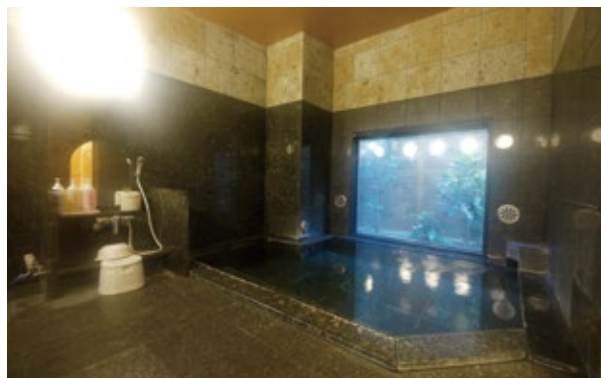

施設紹介

- 総客室数153室
(バリアフリールーム1室(ツインルーム))
- レストラン花茶屋(朝食6:30~9:00)
- ラジウム人工温泉大浴場
(利用時間15:00~2:00 / 5:00~10:00)
- 液晶26型テレビ客室シアター
(ツイン18室のみ40型TV)
- 全室インターネット回線完備(LAN接続)

W.O.W.O.W

全室無料で視聴できます

Wi-Fi 全室つながります

バイキング
朝食無料

VOD 客室ビデオ
オンデマンド
ルームシアター

1泊見放題 1,000円

加湿空気
清浄機

全客室設置

W.O.W.O.W

全室無料で視聴できます

Wi-Fi 全室つながります

お客様を丁寧にお迎えする
明るく清潔なロビー

ホテルルートインが目指すのは、変わることのない日本のこころ。こだわりのおもてなしで、一人ひとりのお客様をお迎えます。

ラジウム人工温泉の
広々とした大浴場が
一日の疲れを癒します

Facility

大浴場

利用時間 15:00~2:00 / 5:00~10:00

ビジネスや観光で疲れた体は、ラジウム人工温泉の大浴場でゆったりと癒していただくことができます。広々としたお風呂で手足を伸ばし、思う存分おくつろぎください。