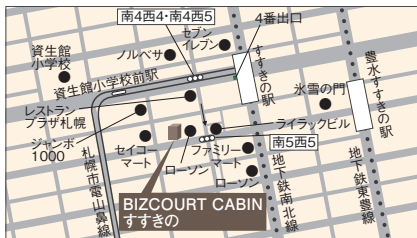

ご宿泊代金
100円
につき 3
ポイント
たまる

※加算時期は異なります。

d POINT CARD がたまる・つかえる！

ご宿泊代金
100円
につき 3
ポイント
たまる

※ポイントの併用はできません。どちらか一方のポイントを選んでご利用いただけます。
※強盗によりポイントの加算率は異なります。
※ポイントの加算はルートインホテルズ公式サイトまたはお電話等の面談予約のみが対象となります。

詳しくは、『ポイントコンシェルジュ』サイトをご覧ください
<https://routeinnhotels-point.com/>

施設紹介

男性専用

- 総客室数158室
- コインランドリー
- シャワーブース
(利用時間16:00~2:00 / 5:00~10:00)
- ラウンジ
(利用時間5:00~2:00)
- 朝食利用6:30~9:00
- サウナ
(利用時間16:00~2:00 / 5:00~10:00)
- 漫画コーナー

Wi-Fi 全室つながります バイクンク 朝食無料

交通のご案内 Access to the Hotel