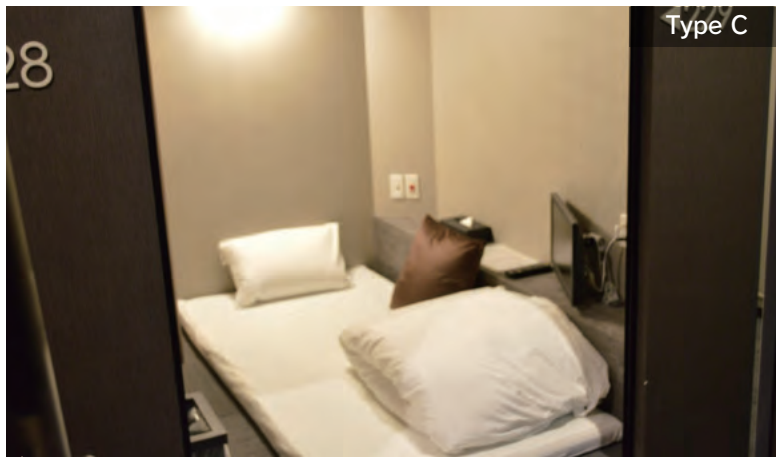

施設紹介

男性専用

- 総客室数158室
- コインランドリー
- シャワーブース
(利用時間16:00~2:00 / 5:00~10:00)
- ラウンジ
(利用時間5:00~2:00)
- 朝食利用6:30~9:00
- サウナ
(利用時間16:00~2:00 / 5:00~10:00)
- 漫画コーナー

Wi-Fi 全室つながります バイクンク 朝食無料

交通のご案内 Access to the Hotel

オンライン予約

パソコン
スマートフォン <https://www.route-inn.co.jp/>

2022年4月発行

ビスコート キャビン BIZCOURT CABIN すすきの

Bizcourt cabin susukino

パンフレット掲載内容は変更している場合があります。
最新情報はホームページでご確認下さい。

ROUTE INN HOTELS

TEL[IP] 050-5847-7444

〒064-0805 北海道札幌市中央区南五条西5-13-1 ASIL SAPPORO4階
FAX 011-531-3750

Type A/B

Cabin Room

キャビンルーム

Type C

サウナ

Sauna Room

サウナ

シャワーブース

心地よいサウナで
気分もリフレッシュ!

疲れたカラダをサウナで
思いっきり汗かきましょ!
気分もカラダもリフレッシュ!

利用時間 16:00~2:00 / 5:00~10:00

コンパクトながらも
機能的なゲストルームで
快適なひとときを

Wi-Fi 全室つながります 

落ちついた雰囲気
のフロントで
皆様をお出迎え

新しい、よきスタイルと変わるこ
のない日本のこころ。みなさまを
あたたかくお出迎えいたします。