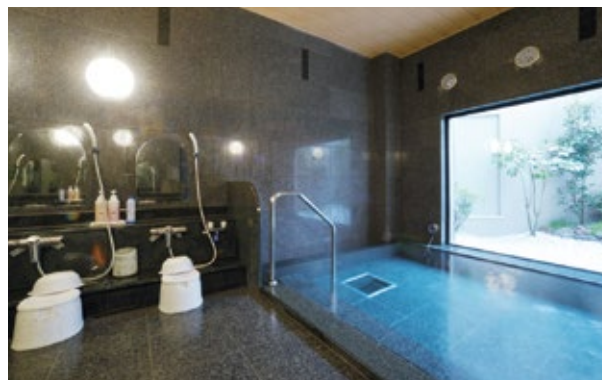

テンパシーマット
西川リビングと共同開発

VOD 客室ビデオ
ルームシアター
1台見放題 1,000+

加湿空気
清浄機
全客室設置

W.O.W.O.W

全室無料で視聴できます

Wi-Fi 全室つながります

Tavern

居酒屋

海鮮ダイニング
はなの夢

落ち着いた雰囲気の内にて海鮮を中心としたお食事と豊富な種類のお酒が味わえます。

海鮮ダイニング
はなの夢

利用時間 17:00~23:00
(L.O.22:30)

ラジウム人工温泉の
広々とした大浴場が
一日の疲れを癒します

Facility

大浴場

利用時間 15:00~2:00 / 5:00~10:00

ビジネスや観光で疲れた体は、ラジウム人工温泉の大浴場でゆったりと癒していただくことができます。広々としたお風呂で手足を伸ばし、思う存分おくつろぎください。

Breakfast

朝食

お好きなものをお好きなだけ
「バイキング朝食」は無料!

充実のメニューをお好きなだけお楽しみいただけるバイキング朝食は無料。女性にうれしいヘルシーメニューもご用意しています。

利用時間 6:30~9:00