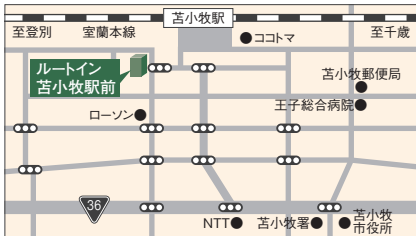

詳しくは、『ポイントコンシェルジュ』サイトをご覧ください
<https://routeinnhotels-point.com/>

施設紹介

- 総客室数187室
- レストラン花茶屋(朝食6:30~9:00)
- 食・呑み処 花々亭
(夕食18:00~22:00 ラストオーダー21:30 座席数65席)
- 大浴場
(利用時間15:00~2:00 / 5:00~10:00)
- 液晶26型テレビ客室シアター
- 全室インターネット回線完備(LAN接続)

W.O.W.W

全室無料で視聴できます

Wi-Fi 全室つながります

バイキング
朝食無料

交通のご案内

Access to the Hotel

P 無料駐車場 101台

電気自動車用
充電スタンド

- JR室蘭本線 苫小牧駅より 徒歩約1分
- 道央自動車道 苫小牧東インターより 車で約30分
- 道央自動車道 苫小牧西インターより 車で約30分
- 道央自動車道 苫小牧中央インターより 車で約10分

お申し込み
お問い合わせ 〒053-0027 北海道苫小牧市王子町3-2-15
TEL 0144-38-1110 FAX 0144-32-1106

オンライン予約

パソコン <https://www.route-inn.co.jp/>

スマートフォン <https://www.route-inn.co.jp/sp/>

2021年10月発行

HOTEL ROUTE INN

ホテル ルートイン 苫小牧駅前

Tomakomai-ekimae

パンフレット掲載内容は変更している場合があります。
最新情報はホームページでご確認下さい。

ROUTE INN HOTELS

TEL 0144-38-1110