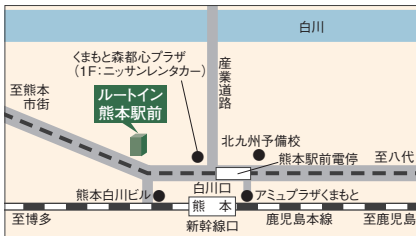

Pontaカードはお持ちですか？ Ponta

ルートインホテルズ PontaVISAカード

初年度年会費
入会金無料

通常宿泊
ポイント **3** + カード決済で
ボーナスポイント **7** = **10**
ポイント
たまる

※加算時期は異なります。

ルートインホテルズ Pontaカード

年会費
入会金無料

ご宿泊代金
100円 (税別) につき **3**
ポイント
たまる

d POINT CARD がたまる・つかえる！

ご宿泊代金
100円 (税別) につき **3**
ポイント
たまる

※ポイントの併用はできません。どちらか一方のポイントを選んでご利用いただけます。
※加盟店によりポイントの加算率は異なります。
※ポイントの加算はルートインホテルズ公式サイトまたはお電話等の問い合わせのみが対象となります。

詳しくは、『ポイントコンシェルジュ』サイトをご覧ください
<https://routeinnhotels-point.com/>

施設紹介

- ○総客室数170室
- ○レストラン[和み(なごみ)]
  (朝食6:30~9:00)
- ○ラジウム人工温泉大浴場
  (利用時間15:00~2:00 / 5:00~10:00)
- ○全室インターネット回線完備(LAN接続)
- ○リラクゼーションルーム
- ○会議室(最大60名様まで利用可能)
  1時間5,500円

W.O.W.O.W

全室無料で視聴できます

Wi-Fi 全室つながります

バイキング
朝食無料

交通のご案内 Access to the Hotel

P 有料自走式駐車場
先着50台 一泊500円
(車高制限 2.1mまで)

電気自動車用
充電スタンド

- ●九州自動車道 熊本インターより 車で約35分
- ●JR熊本駅 白川口より 徒歩約3分
- ●阿蘇くまもと空港より 車で約50分

お申し込み
お問い合わせ

〒860-0047 熊本県熊本市西区春日1-14-19
TEL[IP] 050-5847-7557 / TEL 096-325-6511
※050-5847-7557をご利用頂けない場合は、096-325-6511をご利用くださいませ。
FAX 096-354-0840

オンライン予約

パソコン <https://www.route-inn.co.jp/>
スマートフォン <https://www.route-inn.co.jp/sp/>

2021年4月発行

HOTEL ROUTE INN

ホテル ルートイン 熊本駅前

Kumamoto-ekimae

パンフレット掲載内容は変更している場合があります。
最新情報はホームページでご確認下さい。

ROUTE INN HOTELS

TEL[IP] 050-5847-7557
TEL : 096-325-6511

※050-5847-7557をご利用頂けない場合は、096-325-6511をご利用くださいませ。

〒860-0047 熊本県熊本市西区春日1-14-19
FAX 096-354-0840