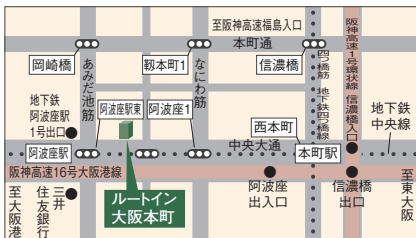

dポイントカード

d POINT CARD がたまる・つかえる！

ご宿泊代金
100円 (税別) につき **3**
ポイント
たまる

※ポイントの併用はできません。どちらか一方のポイントを選んでご利用いただけます。
※加盟店によりポイントの加算率は異なります。
※ポイントの加算はルートインホテルズ公式サイトまたはお電話等の問合せ予約のみが対象となります。

詳しくは、『ポイントコンシェルジュ』サイトをご覧ください
<https://routeinnhotels-point.com/>

施設紹介

- 総客室数346室
- レストラン花茶屋 (朝食7:00~9:00)
- 食・呑み処花々亭 (夕食18:00~22:00(ラストオーダー21:30)
定休日:日・祝日)
- ラジウム人工温泉大浴場 (利用時間15:00~2:00 / 5:00~10:00)
- 全室インターネット回線完備 (LAN接続)

W.O.W.O.W

全室無料で視聴できます

Wi-Fi 全室つながります

バイキング
朝食無料

交通のご案内

Access to the Hotel

P 有料立体駐車場
※先着順
車種によっては入庫制限あり
※駐車場1泊1台1000円

- 地下鉄中央線・千日前線 阿波座駅1号出口より 東へ約2分
- JR新大阪駅より 車で約20分・地下鉄で約15分
- JR大阪駅より 車で約15分・地下鉄で約10分
- 大阪(伊丹)空港より 車で約40分

お申し込み
お問い合わせ 〒550-0005 大阪府大阪市西区西本町2-6-6
TEL 06-6534-8211 FAX 06-6534-8311

オンライン予約

パソコン
スマートフォン <https://www.route-inn.co.jp/>

2022年10月発行

HOTEL ROUTE INN

ホテル ルートイン 大阪本町

Osakahommachi

パンフレット掲載内容は変更している場合があります。
最新情報はホームページでご確認下さい。

ROUTE INN HOTELS