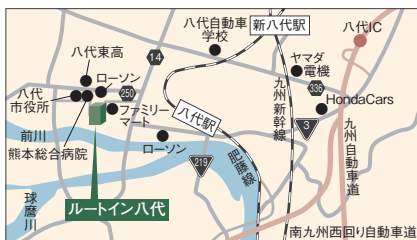

施設紹介

- 総客室数207室
- レストラン花茶屋 (朝食6:45~9:00)
- ラジウム人工温泉大浴場 (利用時間15:00~2:00 / 5:00~10:00)
- 液晶26型テレビ客室シアター
- インターネットコーナー
- 全室インターネット回線完備 (LAN接続)
- リラクゼーションルーム

バイキング
朝食無料

Wi-Fi 全室つながります

交通のご案内 Access to the Hotel

P 無料平面駐車場
90台

- JR鹿児島本線 八代駅より 車で約5分
- JR九州新幹線・鹿児島本線 新八代駅より 車で約15分
- 九州自動車道 八代インターより 車で約10分

お申し込み
お問い合わせ 〒866-0861 熊本県八代市本町1-1-5
TEL 0965-53-0011 FAX 0965-53-0015

オンライン予約

パソコン <http://www.route-inn.co.jp>
携帯電話 <http://www.route-inn.co.jp/i/>
スマートフォン <http://www.route-inn.co.jp/sp/>