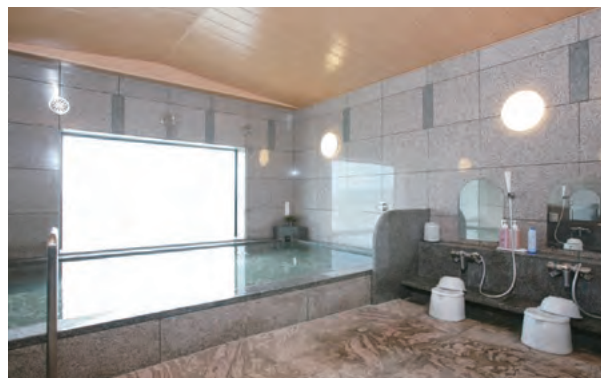

全客室設置

W.O.W.O.W

全室無料で視聴できます

Wi-Fi 全室つながります

お客様を丁寧にお迎えする
明るく清潔なロビー

ホテルルートインが目指すのは、変わることを恐れない日本のこころ。こだわりのおもてなしで、一人ひとりのお客様をお迎えします。

ラジウム人工温泉の
広々とした大浴場が
一日の疲れを癒します

Facility

大浴場

利用時間 15:00~2:00 / 5:00~10:00

ビジネスや観光で疲れた体は、ラジウム人工温泉の大浴場でゆったりと癒していただくことができます。広々としたお風呂で手足を伸ばし、思う存分おくつろぎください。

Breakfast

朝食

お好きなものをお好きなだけ
「バイキング朝食」は無料!

充実のメニューをお好きなだけお楽しみいただけるバイキング朝食は無料。女性にうれしいヘルシーメニューもご用意しています。