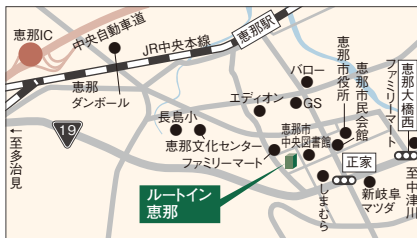

### 施設紹介

- 総客室数153室
- レストラン花茶屋 (朝食6:30~9:00)
- ラジウム人工温泉大浴場 (利用時間15:00~2:00 / 5:00~10:00)
- 液晶32型テレビ客室シアター
- 全室インターネット回線完備 (LAN接続)
- リラクゼーションルーム

W.O.W.O.W

全室無料で視聴できます

Wi-Fi 全室つながります

バイキング  
朝食無料

### 交通のご案内 Access to the Hotel

**P** 無料立体駐車場  
69台

**P** 無料平面駐車場  
48台

- JR中央本線 恵那駅より 徒歩約12分
- 中央自動車道 恵那インターより 車で約5分

お申し込み  
お問い合わせ

〒509-7205 岐阜県恵那市長島町中野2-7-12  
TEL 0573-20-0050 FAX 0573-20-1120