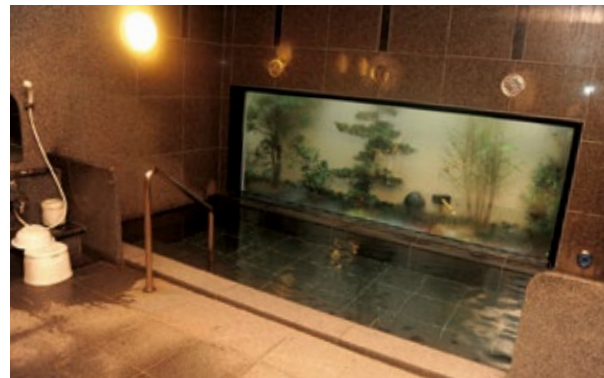

## 心地良い安らぎと 便利で快適なひとときを お届けするゲストルーム

お客様のビジネスサポーターとして、安らぎと活力を備えていただくための空間づくりにこだわりました。また、ワンランク上の快適さを追求したコンフォートルームもご用意しています。

VOD 客室ビデオ  
オンデマンド  
ルームシアター  
13.1見放題 1,000円

加湿空気  
清浄機  
全客室設置

W.O.W.O.W

全室無料で視聴できます

## ラジウム人工温泉の 広々とした大浴場が 一日の疲れを癒します

Facility

大浴場

利用時間 15:00~2:00 / 5:00~10:00

ビジネスや観光で疲れた体は、ラジウム人工温泉の大浴場でゆったりと癒していただくことができます。広々としたお風呂で手足を伸ばし、思う存分おくつろぎください。

Breakfast

朝食