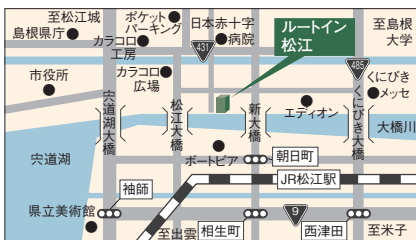

施設紹介

- 総客室数199室
- レストラン和み (朝食6:30~9:00)
- 天然温泉大浴場 (利用時間15:00~2:00 / 5:00~10:00)
- 全室インターネット回線完備 (Wi-Fi接続)

W.O.W.O.W
全室無料で視聴できます

Wi-Fi 全室つながります

バイキング
朝食無料

交通のご案内 Access to the Hotel

P 無料駐車場 71台
タワー型立体 26台
平面 15台
ポケットパーキング30台
(徒歩5分)
朝、無料バスあり(松江駅行)
※月曜運休
(月曜祝日の場合、火曜運休)

- 山陰道(国道9号線) 松江東・中央・西ランプより 車で約15分
- JR松江駅より 徒歩約12分

電気自動車用
充電スタンド

〒690-0842 島根県松江市東本町2-22
TEL[IP] 050-5576-7885 / TEL 0852-20-6211
※050-5576-7885をご利用頂けない場合は、0852-20-6211をご利用くださいませ。
FAX 0852-20-6215

オンライン予約

パソコン <https://www.route-inn.co.jp/>
スマートフォン <https://www.route-inn.co.jp/sp/>

2021年10月発行

HOTEL ROUTE INN

ホテル ルートイン 松江

Matsue

※2021.11.1 リニューアルグランドオープン!

パンフレット掲載内容は変更している場合があります。
最新情報はホームページでご確認下さい。

ROUTE INN HOTELS