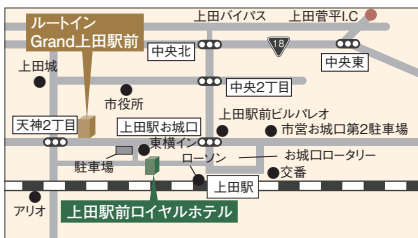

### 施設紹介

- 総客室数34室
- 海鮮ダイニング まぐろや はなの夢  
(夕食17:00~24:00 (23:30ラストオーダー)  
日曜・祝日定休(祝前日の場合は営業)  
座席数69席 TEL:0268-29-8733)
- 液晶40inchテレビ客室シアター
- 全室インターネット回線完備
- 加湿機能付空気清浄機完備

### 交通のご案内

Access to the Hotel

**P** 平面駐車場 26台  
(徒歩2分程) 有料1泊500円  
ホテルルートインGrand共用

満車の場合には提携駐車場を

ご利用下さい

提携:市営お城口第二駐車場

1回24H500円

※2t以上のトラックは駐車はできません。

自動二輪車は、市営お城口駐車場を

ご利用下さい。

●上信越自動車道 上田菅平インターより 車で約15分

●JR長野新幹線 上田駅お城口より 徒歩約1分

お申し込み  
お問い合わせ

〒386-0025 長野県上田市天神1-2-31

TEL[IP] 050-5847-7750 / TEL 0268-27-5115

※050-5847-7750をご利用頂けない場合は、0268-27-5115をご利用くださいませ。