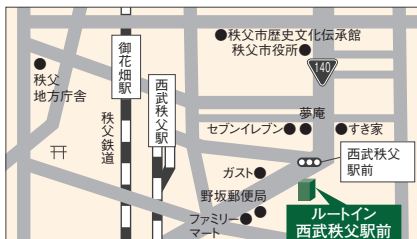

dポイントカード d POINT CARD がたまる・つかえる！

ご宿泊代金
100円 (税別) につき **3**
ポイント
たまる

※ポイントの併用はできません。どちらか一方のポイントを選んでご利用いただけます。
※加盟店によりポイントの加算率は異なります。
※ポイントの加算はルートインホテルズ公式サイトまたはお電話等の面談予約のみが対象となります。

詳しくは、『ポイントコンシェルジュ』サイトをご覧ください
<https://routeinnhotels-point.com/>

ホテル ルートイン 西武秩父駅前

Seibuchichibuekimae

施設紹介

- 総客室数91室
- 全室インターネット回線完備 (LAN接続)
- レストラン花茶屋 (朝食6:30~9:00)

W.O.W.O.W

全室無料で視聴できます

Wi-Fi 全室つながります

バイキング
朝食無料

交通のご案内

Access to the Hotel

P 無料駐車場
40台

- 関越自動車道 花園インターより 車で約45分
- 西武秩父駅より 徒歩約3分
- 秩父鉄道 御花畑駅より 徒歩7分

お申し込み
お問い合わせ

〒368-0033 埼玉県秩父市野坂町2-3-18
TEL [IP] 050-5894-0886 / TEL 0494-21-7121
※050-5894-0886をご利用頂けない場合は、0494-21-7121をご利用くださいませ。
FAX 0494-21-7122