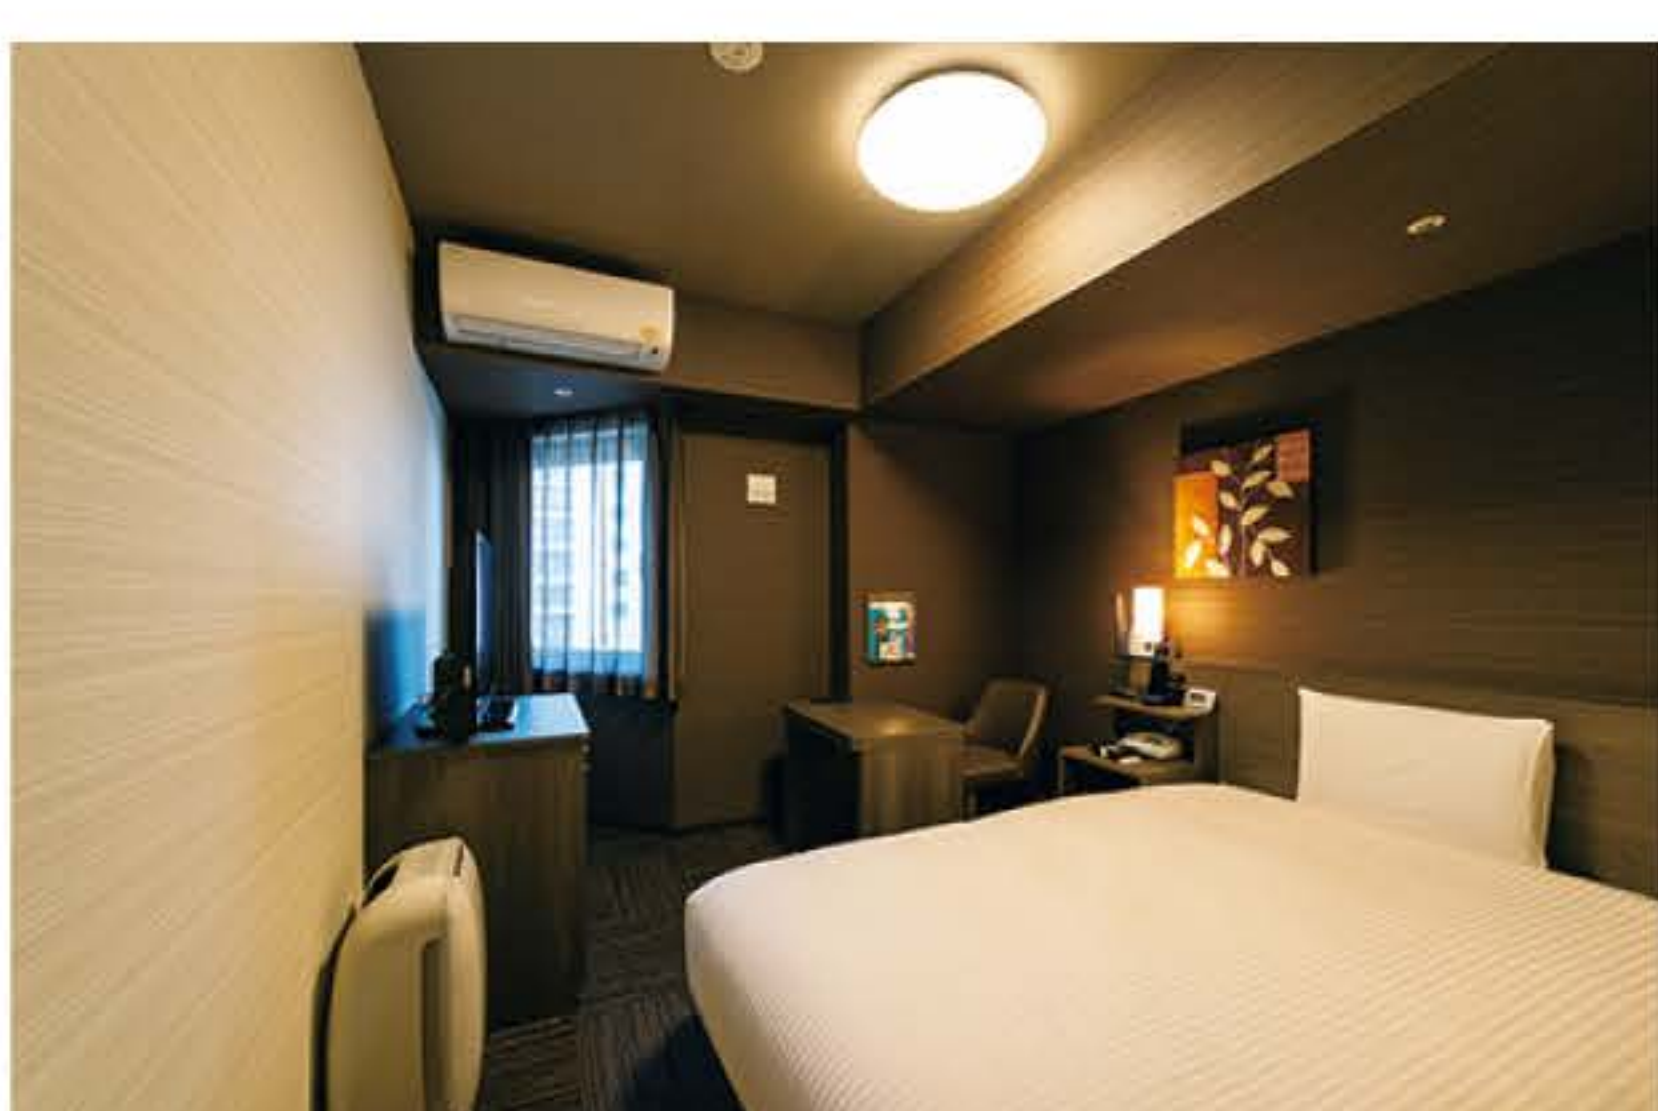

最大収容人数	学校形式 (スクール)	囲み形式 (口の字)	シアター形式 (椅子のみ)
大宴会場「雅」	72名	36名	120名
小宴会場「睦」	30名	20名	48名

学校形式(スクール)

囲み形式

シアター形式

全室WOWOW無料視聴可能

男女別大浴場完備

バイキング朝食

夕食一例