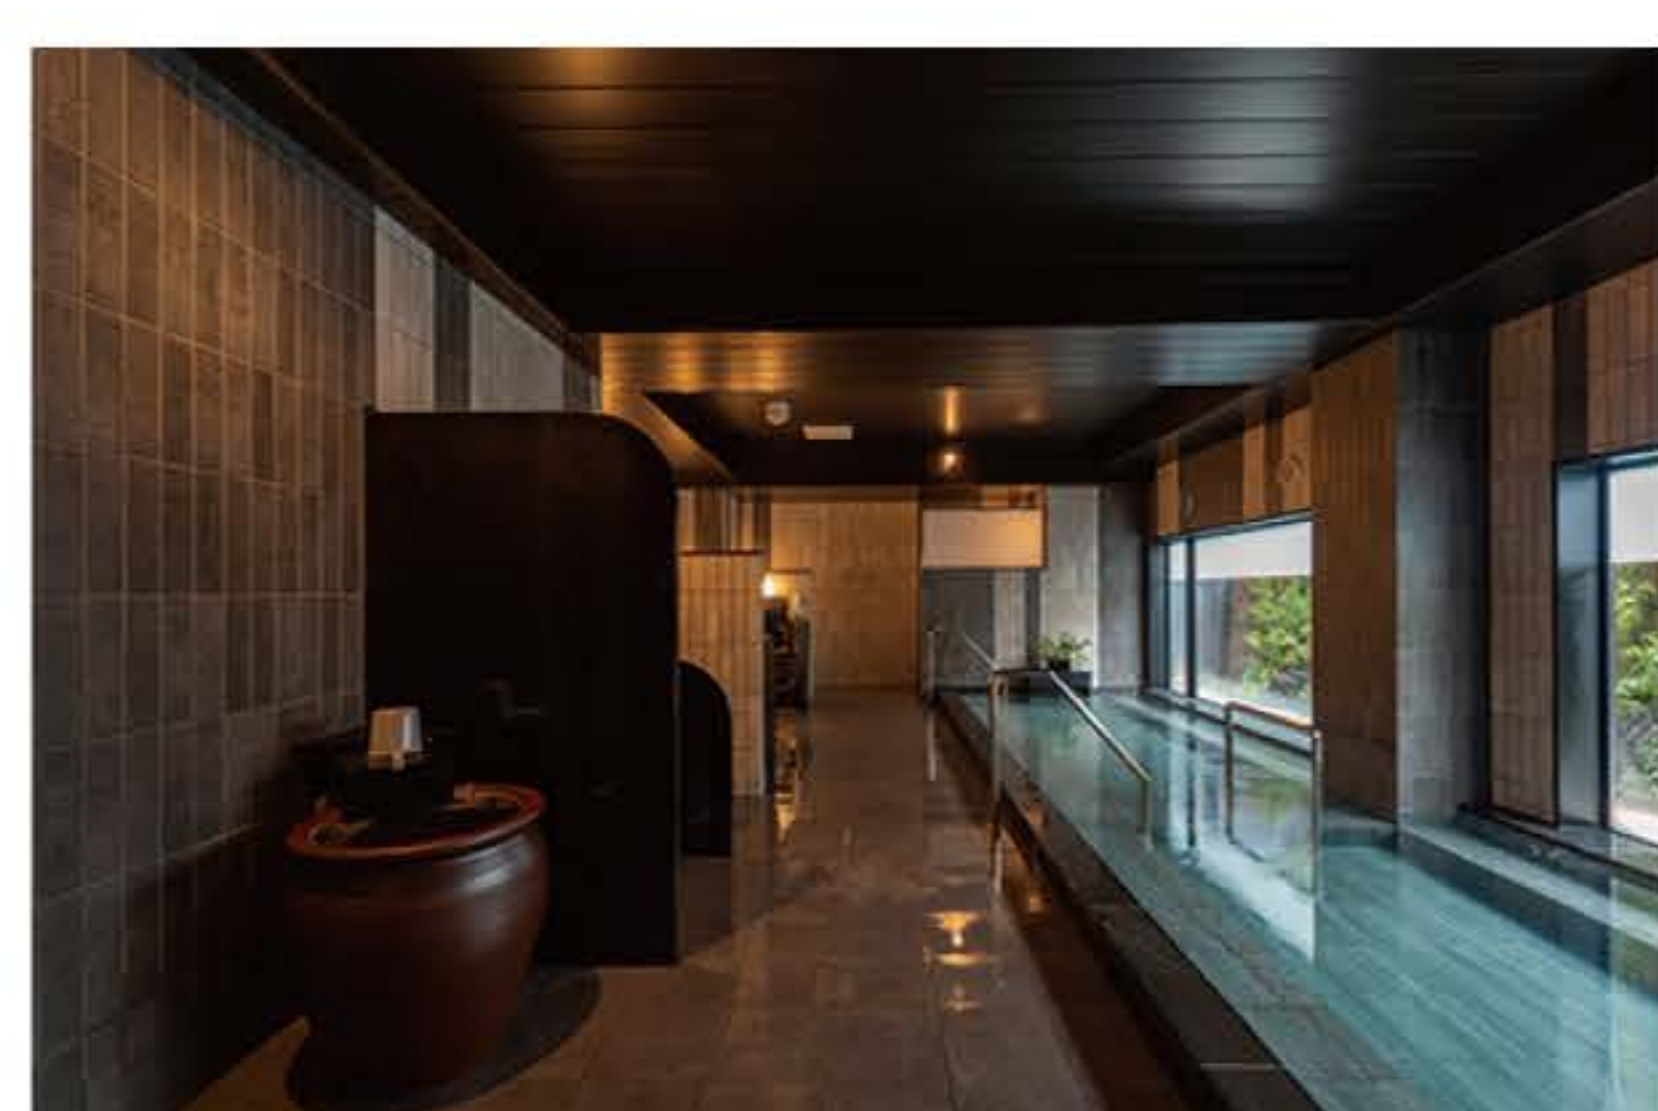

最大収容人数	学校形式 (スクール)	囲み形式 (口の字)	シアター形式 (椅子のみ)
大宴会場「雅」	72名	36名	120名
小宴会場「睦」	30名	20名	48名

学校形式(スクール)

囲み形式

シアター形式

全室WOWOW無料視聴可能

男女別大浴場完備

バイキング朝食

夕食一例