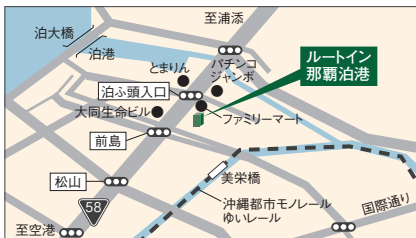

# ホテルルートイン 那覇泊港

Nahatomariko

## 施設紹介

- 総客室数208室
- レストラン花茶屋(朝食6:30~9:00)

ハイキング  
朝食無料

W.O.W.O.W

全室無料で視聴できます

Wi-Fi 全室つながります

- ラジウム人工温泉大浴場  
(利用時間15:00~2:00 / 5:00~10:00)
- 液晶26型テレビ客室シアター
- 全室インターネット回線完備(LAN接続)
- リラクゼーションルーム

## 交通のご案内 Access to the Hotel

- P** 有料駐車場 72台 1泊1台  
500円(先着順・予約不可)  
※立体駐車場  
普通車60台  
(高さ1.55m迄)  
ハイルーフ車12台  
(高さ2m迄)

- 那覇空港より車で約10分
- 那覇泊ふ頭ターミナルより徒歩約1分
- 沖縄都市モノレール美栄橋駅より徒歩約5分

お申し込み  
お問い合わせ 〒900-0016 沖縄県那覇市前島2-12-5  
**TEL 098-866-0700** FAX 098-866-0710