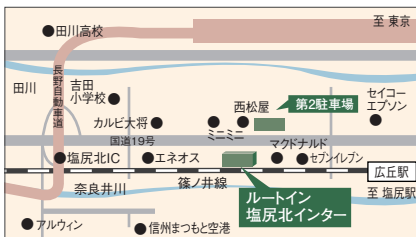

### 施設紹介

- 総客室数124室
- レストラン花茶屋 (朝食6:30~9:00)
- 食・呑み処 花々亭  
(夕食18:00~22:00 (ラストオーダー 21:30)  
座席数40席 定休日:日・祝日)
- ラジウム人工温泉大浴場  
(利用時間15:00~2:00 / 5:00~10:00)
- 全室インターネット回線完備 (LAN接続)
- リラクゼーションルーム

W.O.W.O.W

全室無料で視聴できます

Wi-Fi 全室つながります

バイキング  
朝食無料

### 交通のご案内 Access to the Hotel

**P** 無料立体歩道式駐車場  
52台

**P** 無料平面歩道式駐車場  
19台 (第2駐車場)

マイクロバス以上の車両は  
事前にお問い合わせ下さい

- 長野自動車道 塩尻北インターより 車で約3分
- JR篠ノ井線 広丘駅より 車で約3分
- 信州まつもと空港より 車で約10分

電気自動車用  
充電スタンド

お申し込み  
お問い合わせ 〒399-0701 長野県塩尻市大字広丘吉田842-1  
TEL 0263-59-6411 FAX 0263-59-7311