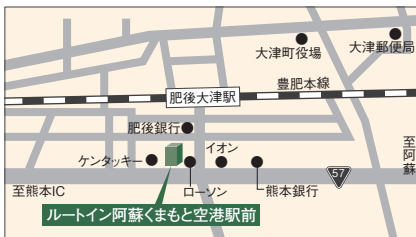

## 施設紹介

- 総客室数207室
- レストラン花茶屋（朝食6:30～9:00）
- 食・呑み処 花々亭（夕食18:00～22:00 座席数71席 定休日：日・祝日）
- 天然温泉大浴場（露天有り）（利用時間15:00～2:00 / 5:00～10:00）
- 全室インターネット回線完備（LAN接続）

W.O.W.O.W  
全室無料で視聴できます

Wi-Fi 全室つながります

バイキング  
朝食無料

## 交通のご案内 Access to the Hotel

**P** 無料駐車場 90台

- ・レンタサイクルサービス
- ・屋根付バイク専用P有（5台）

- 九州自動車道 熊本インターより 車で約15分
- JR豊肥本線 肥後大津駅より 徒歩約3分
- 阿蘇くまもと空港より 車で約10分

お申し込み  
お問い合わせ  
〒869-1235 熊本県菊池郡大津町室214-9  
TEL 096-292-0611 FAX 096-292-0612