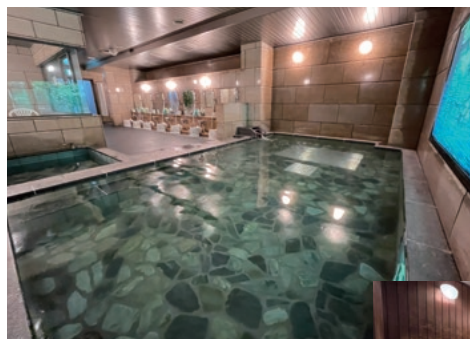

大浴場

活性石人工温泉の  
広々とした大浴場が  
一日の疲れを癒します

サウナ室

利用時間 15:00~2:00 / 5:00~10:00

ビジネスや観光で疲れた体は、活性石人工温泉の大浴場でゆったりと癒していただくことができます。広々としたお風呂で手足を伸ばし、思う存分おくつろぎください。

Facility

大浴場