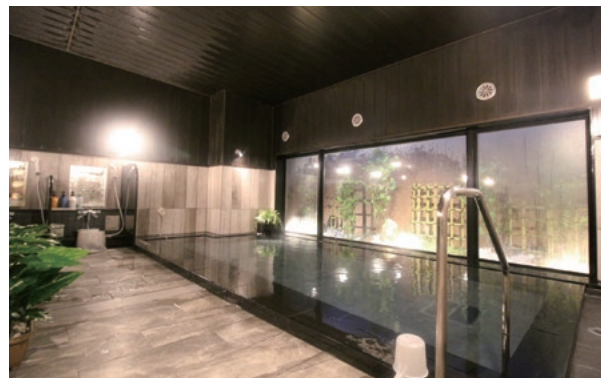

心地良い安らぎと
便利で快適なひとときを
お届けするゲストルーム

お客様のビジネスサポーターとして、安らぎと活力を備えていただくための空間づくりにこだわりました。また、ワンランク上の快適さを追求したコンフォートルームもご用意しています。

インターネット
回線完備
館内全室 LAN接続VOD 客室ビデオ
オンデマンド
ルームシアター
1泊見放題 1,000円加湿空気
清浄機
全客室設置

W.O.W.O.W

全室無料で視聴できます

Wi-Fi 全室つながります

お客様を丁寧に迎える
明るく清潔なロビー

ホテルルートインが目指すのは、変わることのない日本のこころ。こだわりのおもてなしで、一人ひとりのお客様をお迎えます。

ラジウム人工温泉の
広々とした大浴場が
一日の疲れを癒します

Facility

大浴場

利用時間 15:00~2:00 / 5:00~10:00

ビジネスや観光で疲れた体は、ラジウム人工温泉の大浴場でゆったりと癒していただくことができます。広々としたお風呂で手足を伸ばし、思う存分おくらげください。

Breakfast

朝食

お好きなものをお好きなだけ
「バイキング朝食」は無料！

充実のメニューをお好きなだけお楽しみいただけるバイキング朝食は無料。女性にうれしいヘルシーメニューもご用意しています。

利用時間 6:30~9:00

※夕食をお召し上がりいただけるお食事処もございます。