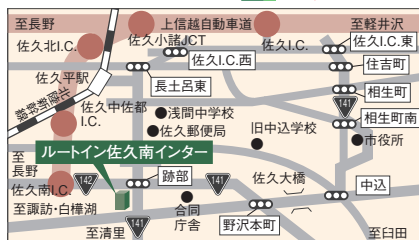

### 施設紹介

- 総客室数135室
- レストラン和み  
(朝食6:30~9:00 夕食18:00~22:00)  
(定席数60席 定休日:日・祝日)  
夕食営業に關しまして、営業時間や定休日の  
変更をする場合があるため、ホテルにお問合せください。
- 活性石人工温泉大浴場  
(利用時間15:00~2:00 / 5:00~10:00)
- 全室インターネット回線完備  
(Wi-Fi接続)

W.O.W.O.W

全室無料で視聴できます

Wi-Fi 全室つながります

バイキング  
朝食無料

### 交通のご案内 Access to the Hotel

無料駐車場 105台

電気自動車用  
充電スタンド

- 上信越自動車道 佐久小諸JCTより中部横断自動車道 佐久南ICより2km 車で約3分
- JR北陸新幹線 佐久平駅より6km 車で約15分

お申し込み  
お問い合わせ

〒385-0055 長野県佐久市三塚126-1  
TEL[IP] 050-5211-5801 / TEL 0267-64-8811  
※050-5211-5801をご利用頂けない場合は、0267-64-8811をご利用くださいませ。  
FAX 0267-64-8812