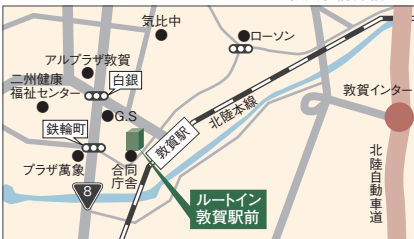

バイキング  
朝食無料

Wi-Fi 全室つながります  
W.O.W.O.W  
全室無料で視聴できます

交通のご案内  
Access to the Hotel

ルートイン敦賀駅前詳細MAP

### [敦賀駅前]

**P** 無料駐車場 89台  
※先着順  
※大型・中型車 要問合せ

- JR北陸本線 敦賀駅より  
100m 徒歩約2分
- 北陸自動車道 敦賀ICより  
3.0km 車で約5分