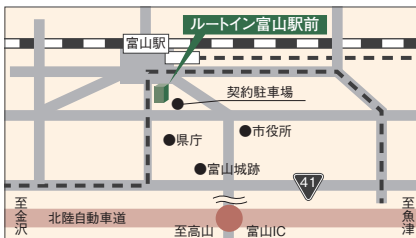

HOTEL ROUTE INN

ホテル ルートイン 富山駅前

Toyama-ekimae

2024年2月全館リニューアル

施設紹介

- 総客室数98室
- レストランNAGOMI(朝食6:30~9:00)
- 42型以上テレビ客室シアター
- 全室インターネット回線完備(LAN接続)

W.O.W.O.W

全室無料で視聴できます

Wi-Fi 全室つながります

バイキング
朝食無料

交通のご案内

Access to the Hotel

P 契約立体駐車場 326台
1,100円(税込)(先着順)
※15:00~翌11:00
以外の時間帯は
追加料金あり
高さ2.1m、長さ5m、
幅1.9mを超える場合は
駐車不可

- 北陸自動車道 富山インターより 車で約13分
- JR富山駅より 徒歩約3分

お申し込み
お問い合わせ

〒930-0002 富山県富山市新富町1-3-17
TEL[IP] 050-5576-7990 / TEL 076-433-5111
※050-5576-7990をご利用頂けない場合は、076-433-5111をご利用くださいませ。
FAX 076-433-1408