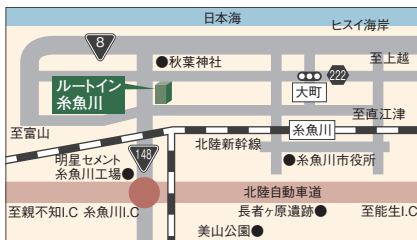

Pontaカードはお持ちですか？ Ponta

ルートインホテルズ PontaVISAカード

初年度年会費
入会金無料

通常宿泊
ポイント
100円につき
3ポイント

カード決済で
ボーナスポイント
7ポイント

10
ポイント
たまる

※加算時期は異なります。

ルートインホテルズ Pontaカード

年会費
入会金無料

ご宿泊代金
100円
（税込）

につき

3
ポイント
たまる

d POINT CARD がたまる・つかえる！

ご宿泊代金
100円
（税込）

につき

3
ポイント
たまる

※ポイントの併用はできません。どちらか一方のポイントを選んでご利用いただけます。
※加盟店によりポイントの加算率は異なります。
※ポイントの加算はルートインホテルズ公式サイトまたはお電話等の面談予約のみが対象となります。

詳しくは、『ポイントコンシェルジュ』サイトをご覧ください
<https://routeinnhotels-point.com/>

施設紹介

- ○総客室数90室
- ○レストラン花茶屋（朝食6:30～9:00）
- ○食・呑み処 花々亭（夕食18:00～22:00 座席数57席 定休日：日・祝日）
- ○活性石人工温泉大浴場（利用時間15:00～2:00 / 5:00～10:00）
- ○液晶26型テレビ客室シアター
- ○全室インターネット回線完備（LAN接続）

W.O.W.O.W

全室無料で視聴できます

Wi-Fi 全室つながります

バイキング
朝食無料

交通のご案内 Access to the Hotel

P 無料平面駐車場
70台

電気自動車用
充電スタンド

- ●北陸自動車道 糸魚川ICより1.9km 車で約3分
- ●JR北陸新幹線 糸魚川駅、えちごキめき鉄道 糸魚川駅より1.1km 車で約3分（徒歩約13分）

お申し込み
お問い合わせ

〒941-0067 新潟県糸魚川市横町2-13-2
TEL 025-553-1161 FAX 025-553-1810

オンライン予約

パソコン
スマートフォン

<https://www.route-inn.co.jp/>

2024年1月発行

HOTEL ROUTE INN

ホテル ルートイン 糸魚川

Itoigawa

ROUTE INN HOTELS

TEL 025-553-1161

〒941-0067 新潟県糸魚川市横町2-13-2
FAX 025-553-1810