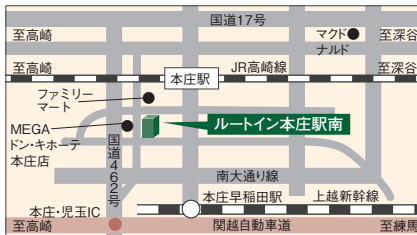

詳しくは、『ポイントコンシェルジュ』サイトをご覧ください
<https://routeinnhotels-point.com/>

施設紹介

- 総客室数126室
- レストラン花茶屋（朝食6:30～9:00）
- 食・呑み処 花々亭
（夕食18:00～21:30 座席数40席
ラストオーダー21:00 定休日：土・日・祝日）
- ラジウム人工温泉大浴場
（利用時間15:00～2:00 / 5:00～10:00）
- 液晶26型テレビ客室シアター
- 全室インターネット回線完備（LAN接続）
- リラクゼーションルーム

W.O.W.O.W
全室無料で視聴できます

Wi-Fi 全室つながります

バイキング
朝食無料

交通のご案内 Access to the Hotel

P 無料駐車場 66台

- 関越自動車道 本庄児玉インターより 車で約10分
- 上越・長野新幹線 本庄早稲田駅より 車で約7分
- JR高崎線 本庄駅より 徒歩約7分

お申し込み
お問い合わせ

〒367-0041 埼玉県本庄市駅南1-4-3
TEL[IP] 050-5847-7448 / TEL 0495-22-1811
※050-5847-7448をご利用頂けない場合は、0495-22-1811をご利用くださいませ。
FAX 0495-22-1812

オンライン予約

パソコン
スマートフォン

<https://www.route-inn.co.jp/>

2024年1月発行

HOTEL ROUTE INN

ホテル ルートイン 本庄駅南

Honjo-ekiminami

ROUTE INN HOTELS