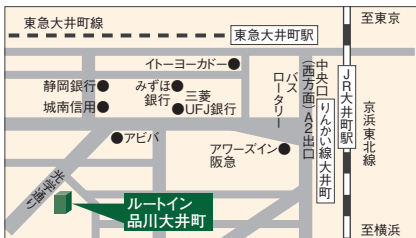

d POINT CARD がたまる・つかえる！

ご宿泊代金
100円 (税別) につき **3**
ポイント
たまる

※ポイントの併用はできません。どちらか一方のポイントを選んでご利用いただけます。
※加盟店によりポイントの加算率は異なります。
※ポイントの加算はルートインホテルズ公式ウェブサイトまたはお電話等の別途予約のみが対象となります。

詳しくは、『ポイントコンシェルジュ』サイトをご覧ください
<https://routeinnhotels-point.com/>

施設紹介

- 総客室数156室
 - レストラン花茶屋 (朝食7:00~9:00)
 - レディースルーム
 - 全室インターネット回線完備 (LAN接続)
 - TVカード (有料)
 - コインランドリー
- ※大浴場なし

W.O.W.O.W

全室無料で視聴できます

Wi-Fi 全室つながります

バイキング
朝食無料

交通のご案内 Access to the Hotel

P 駐車場なし

- JR大井町駅 中央改札より西方面350m 徒歩約5分
- 首都高速湾岸線 大井JCTより約4.3km 車で約11分

お申し込み
お問い合わせ

〒140-0014 東京都品川区大井1-35-2
TEL[IP] 050-5847-7553 / TEL 03-3777-5711
※050-5847-7553をご利用頂けない場合は、03-3777-5711をご利用くださいませ。
FAX 03-3773-1650

オンライン予約

パソコン
スマートフォン

<https://www.route-inn.co.jp/>

2024年4月発行

HOTEL ROUTE INN

ホテル ルートイン 品川大井町

Shinagawaooimachi

ROUTE INN HOTELS