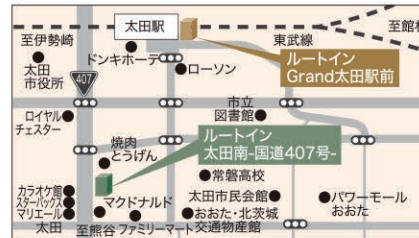

フロアのご案内 (地上10階建て/188室)

10F	禁煙フロア(客室)
9F	禁煙フロア(客室)
8F	禁煙フロア(客室) ※喫煙コーナーあり
7F	喫煙フロア(客室) ※ナノイー消臭あり
6F	禁煙フロア(客室)
5F	禁煙フロア(客室) ※喫煙コーナーあり
4F	喫煙フロア(客室) ※ナノイー消臭あり
3F	禁煙フロア(客室)
2F	禁煙フロア(客室)
1F	朝食レストラン / 大浴場

ホテル ルートイン Grand 太田駅前

〒373-0851 群馬県太田市飯田町1380

- アクセス ● 東武伊勢崎線太田駅から徒歩1分
● 太田桐生ICから車で10分

チェックイン15:00 / チェックアウト10:00

- 地上10階建
- 総客室数: 188室
- 人工温泉 大浴場
サウナ(男女)
露天風呂(男性のみ)
※大浴場は宿泊者のみ利用可
- 朝食レストラン(有料)
- ルームシアター
- 全室インターネット回線完備
(Wi-Fi・LAN接続)

GRAND OTA EKIMAE

**ホテル ルートイン Grand
太田駅前**

ROUTE INN HOTELS

ここにしかない「ワンランク上のおもてなし」を

人口21万、水の恵み・歴史文化の新市「太田」に
“ルートインGrand”が誕生。

ルートインホテルズが目指す変わることはない“日本のこころ”。
こだわりのおもてなしで、お客様一人一人をお迎えます。
広めの客室、レストランの充実など、より使いやすく・より快適に
ハイグレードな空間で至福のひと時をお過ごしください。