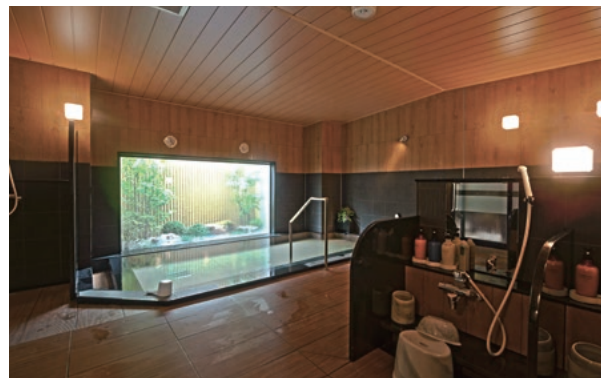

## お客様を丁寧に迎える 明るく清潔なロビー

ホテルルートインが目指すのは、変わることのない日本のこころ。こだわりのおもてなしで、一人ひとりのお客様をお迎えます。

## ラジウム人工温泉の 広々とした大浴場が 一日の疲れを癒します

Facility

大浴場

利用時間 15:00~2:00 / 5:00~10:00

ビジネスや観光で疲れた体は、ラジウム人工温泉の大浴場でゆったりと癒していただくことができます。広々としたお風呂で手足を伸ばし、思う存分おくらげください。

Breakfast

朝食