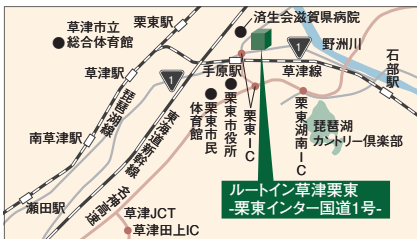

### 施設紹介

- 総客室数333室
- 朝食レストラン「和み(なごみ)」  
(朝食6:30~9:00)
- 海鮮ダイニング美蔵
- 焼肉 華蔵 (ホテル隣)  
(TEL 077-554-9677 客席数137席)  
状況により営業時間が変更となる場合がございますので、  
詳しくは公式サイトにてご確認くださいませ。
- ラジウム人工温泉大浴場  
(利用時間15:00~2:00 / 5:00~10:00)
- 全室インターネット回線完備  
(Wi-Fi接続)

### 交通のご案内 Access to the Hotel

無料平面駐車場 233台

- 名神高速道路 栗東ICより800m 車で約2分
- JR草津線 手原駅より1.5km 車で約3分
- JR琵琶湖線 栗東駅より4.2km 車で約11分

お申し込み  
お問い合わせ

〒520-3046 滋賀県栗東市大橋六丁目6-40  
TEL[IP] 050-5576-7880 / TEL 077-554-8221  
※050-5576-7880をご利用頂けない場合は、077-554-8221をご利用くださいませ。  
FAX 077-554-8222