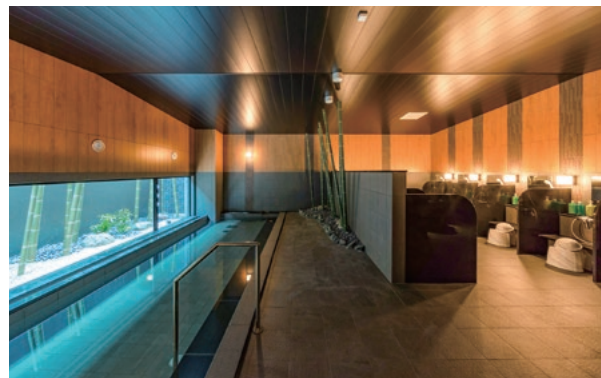

光明石人工温泉の
広々とした大浴場が
一日の疲れを癒します

Facility

大浴場

利用時間 15:00~2:00 / 5:00~10:00

無色透明で湯ざわりがやわらかく、湯ざめのしにくいお湯です。ビジネスや観光で疲れた体を広々としたお風呂でゆっくり休め、思う存分お寛ぎ頂けます。

心地良い安らぎと
便利で快適なひとときを
お届けするゲストルーム

お客様のビジネスサポーターとして、安らぎと活力を備えていただくための空間づくりにこだわりました。また、ワンランク上の快適さを追求したコンフォートルームもご用意しています。