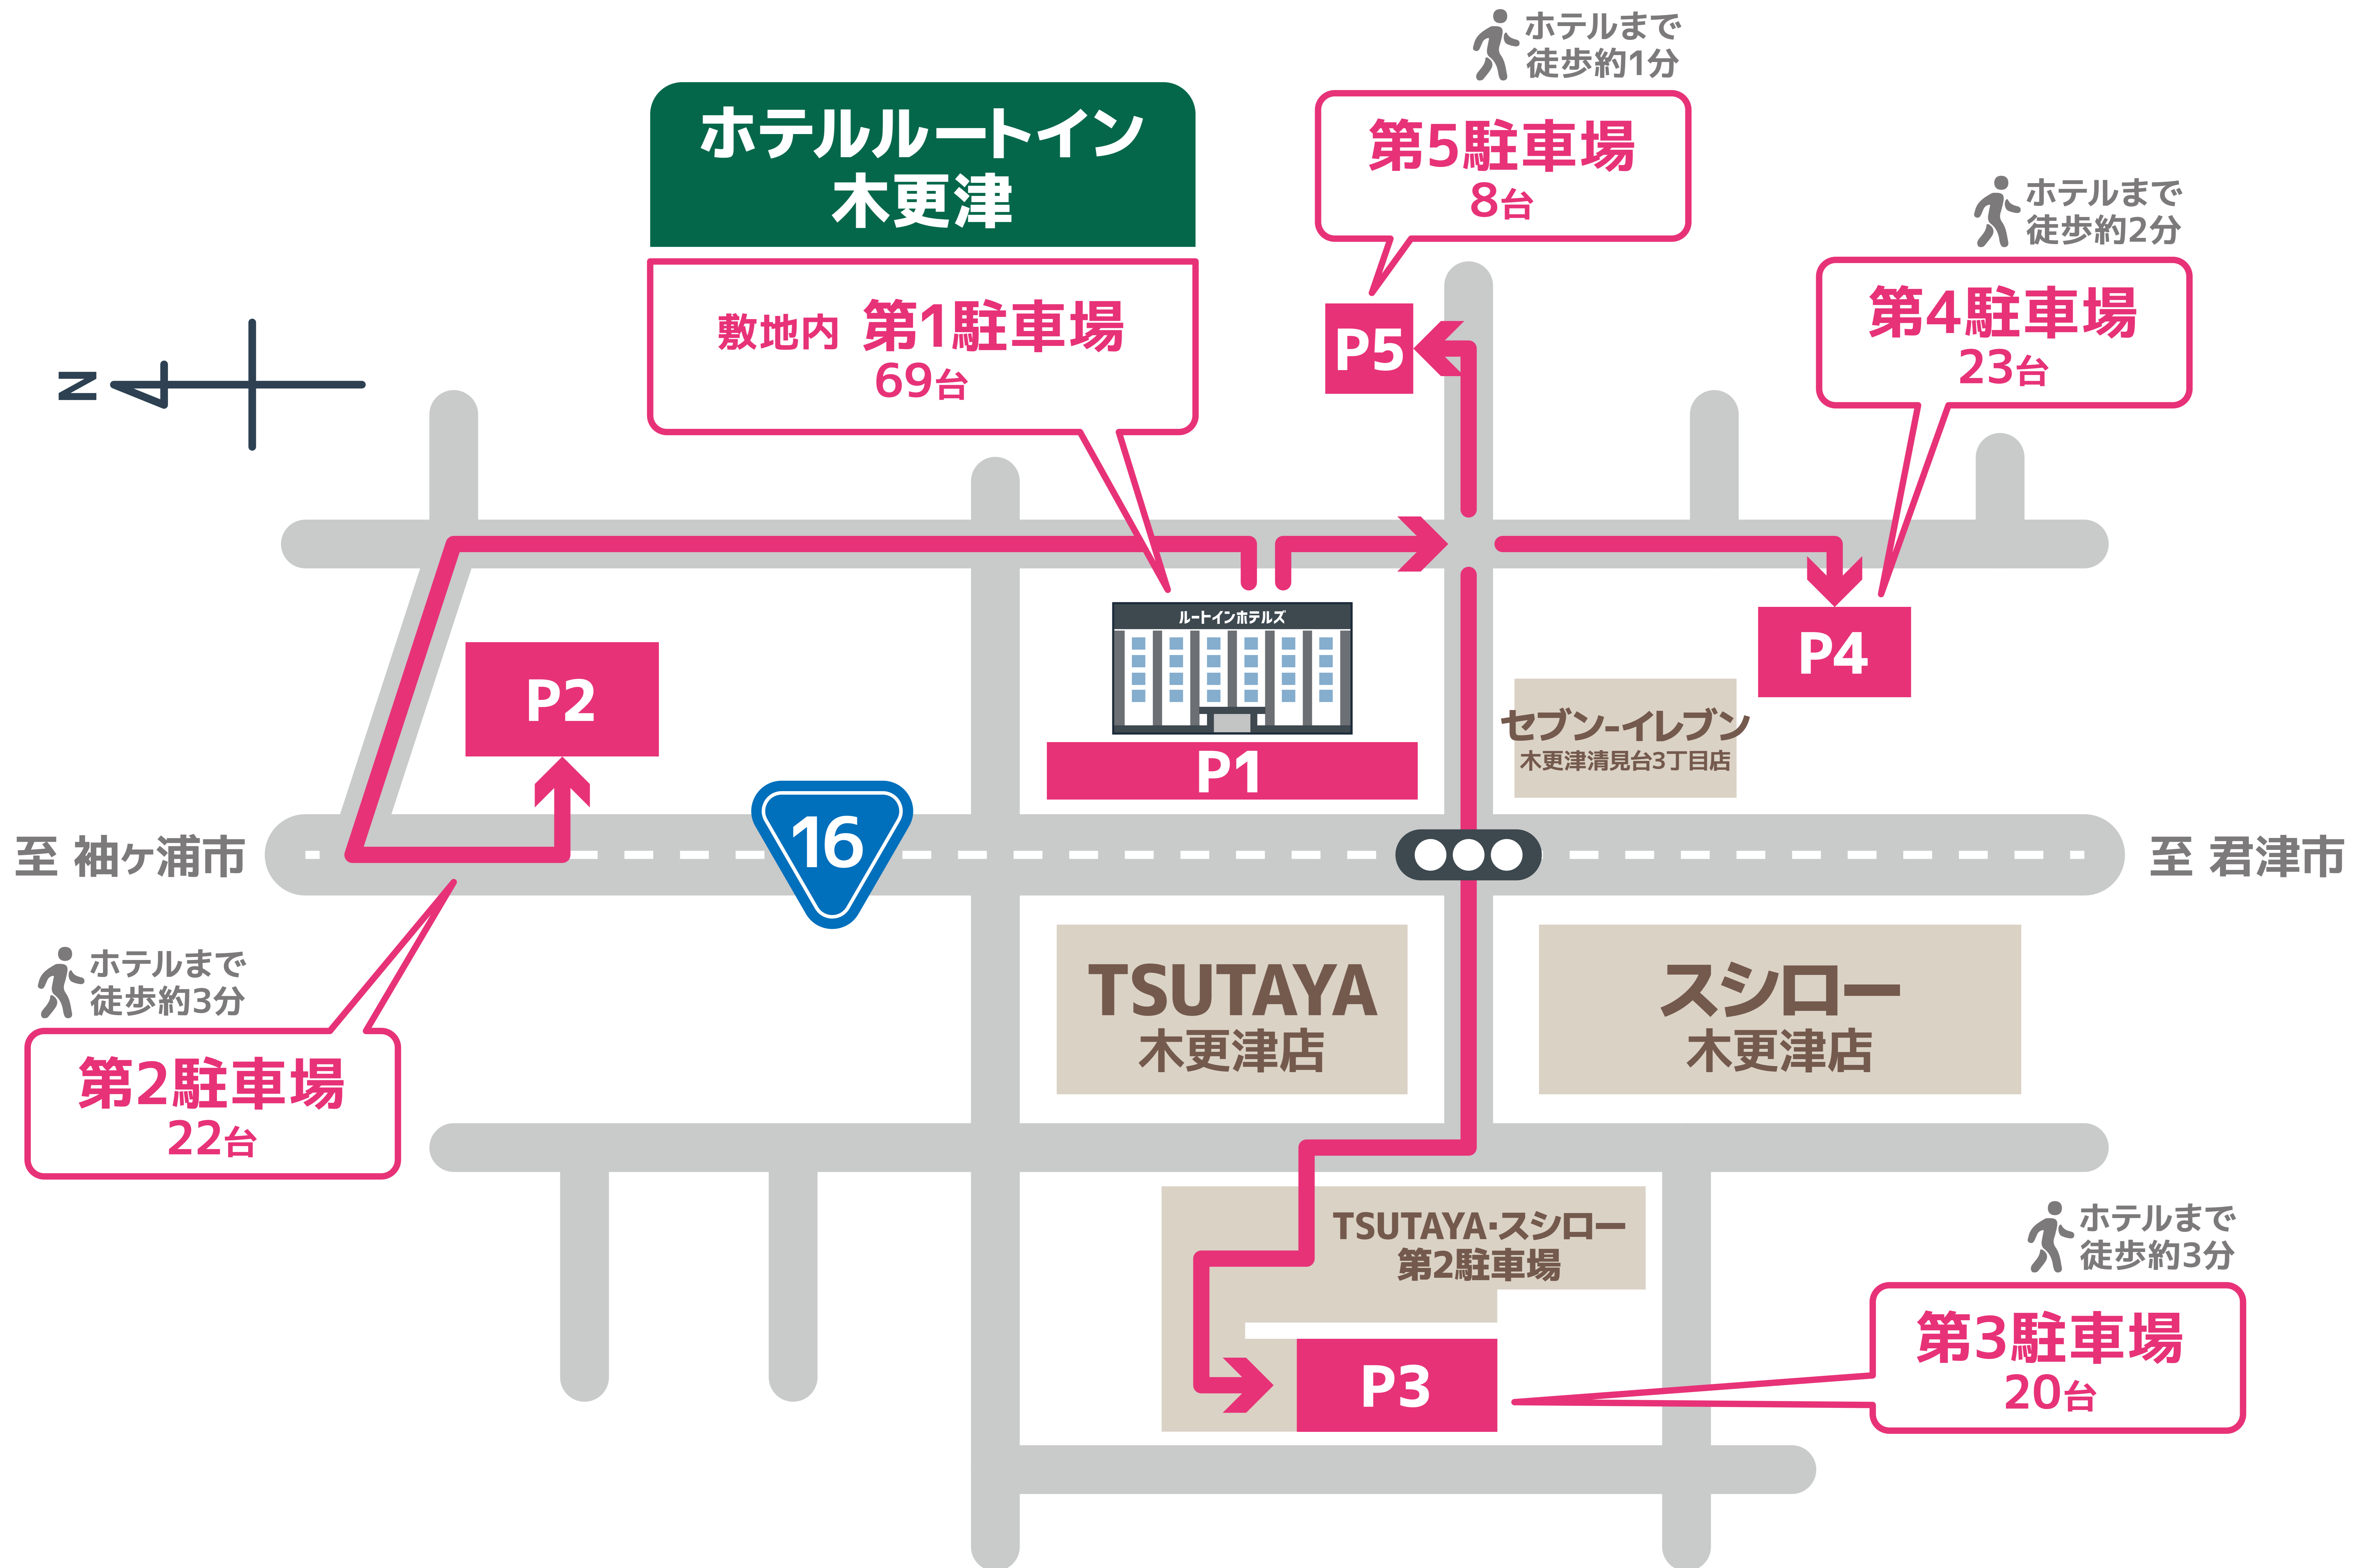

ご宿泊者専用駐車場ののご案内

- ▲お客様に公平に駐車場をご利用いただくため、観光バス及び特定車両(医療特別車両・緊急車両など)を除き、複数台の区画を利用される車両の駐車はご遠慮いただいておりますのでご了承ください。
- ▲深夜・早朝のアイドリングはお控えください。
- ▲駐車場内での事故・島南東について、ホテルでは責任を負いかねます。